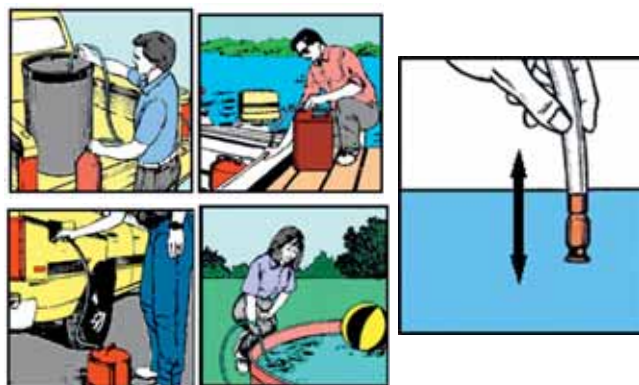

501.100.100 Power Pump

207.500.500 Zeemvellers

**ZEEMVELPERS**

Zeer stevig stalen frame. Zelfsmerend: oliën is niet nodig. 4 veren om de druk te regelen.

Muurbevestiging.

Afmetingen: 58x30x23 cm

803.100.100 Waterbesparend pistool